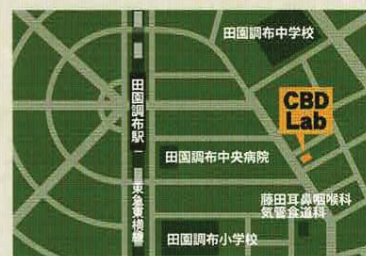

販売代理店募集 私たちと一緒に CBD の魅力を日本に 伝える仲間を募集しています。

興味がある人は下記まで連絡下さい。取引条件や卸価格などを相談させていただきます。

有限会社 Fuji High CBD 事業部

〒417-0853 静岡県富士市宇東川東町 1-36 <https://cbdlab.shop-pro.jp/>