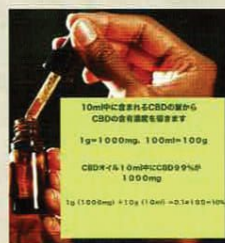

🛒 ご購入手続きへ

★ お気に入りに追加

天然成分のみが含まれた10ml

Pharma Hemp™ EST. 1965

Pure CBD WAX 1g CBD 68.2% CBN 84.3%

CBD濃度 68.2%	カンナビノイド 84.3%
-----------------------	-------------------------

CBD ワックス Pharma Hemp ファーマヘン...

★★★★★ (94件)

8,900円

(税込)

送料無料

🛒 商品をかごに追加

🛒 ご購入手続きへ

★ お気に入りに追加

PharmaHemp 社製の CBD オイルが世界的に人気の理由 3年で世界累計 30 万本以上販売！

1. CBD の純度が違う！ 純度 99% 最高グレード

PharmaHemp 社が製造している製品（5% オイルを除く）は全てが CBD99%の結晶を使用しています。自社で栽培したヘンプを CO2 臨界装置を使って丁寧に純度を上げ、最終的に純度 99%の結晶にします。その結晶にオリーブ油等の油分を加えて CBD オイル・ベースにしてきます。結晶にも種類

がありますが、こちらが使用するは無漂白のオーガニック CBD クリスタルです。少し黄色く見えますが、これが CBD オイルが黄色系の色をしている理由です。ちなみに 5% オイルだけは濃度 50% の CBD レズンを使っています。

2. 濃度も違う！ 国内最高濃度レベル

通常 CBD オイルの濃度を求めるには。例) 仮に 10ml のボトルに CBD1000mg 配合するには、99% CBD を 1g 使用しなくてはなりません。それにオリーブ油を混ぜて濃度を調整していきます。

1g=1000mg, 100ml=100g とする。

10ml 中に 1g の CBD が入っていることになるので、 $1g \div 10g = 0.1 \times 100 = 10\%$ ということになる。では 30ml 中に CBD が 500mg 入っている他社製品の場合は、 $500mg = 0.5g, 30ml = 30g$
 $0.5 \div 30 = 0.01666 = 1.6\%$ 純度は高くても、濃度は低い、その割には国産ということで値段が高い。